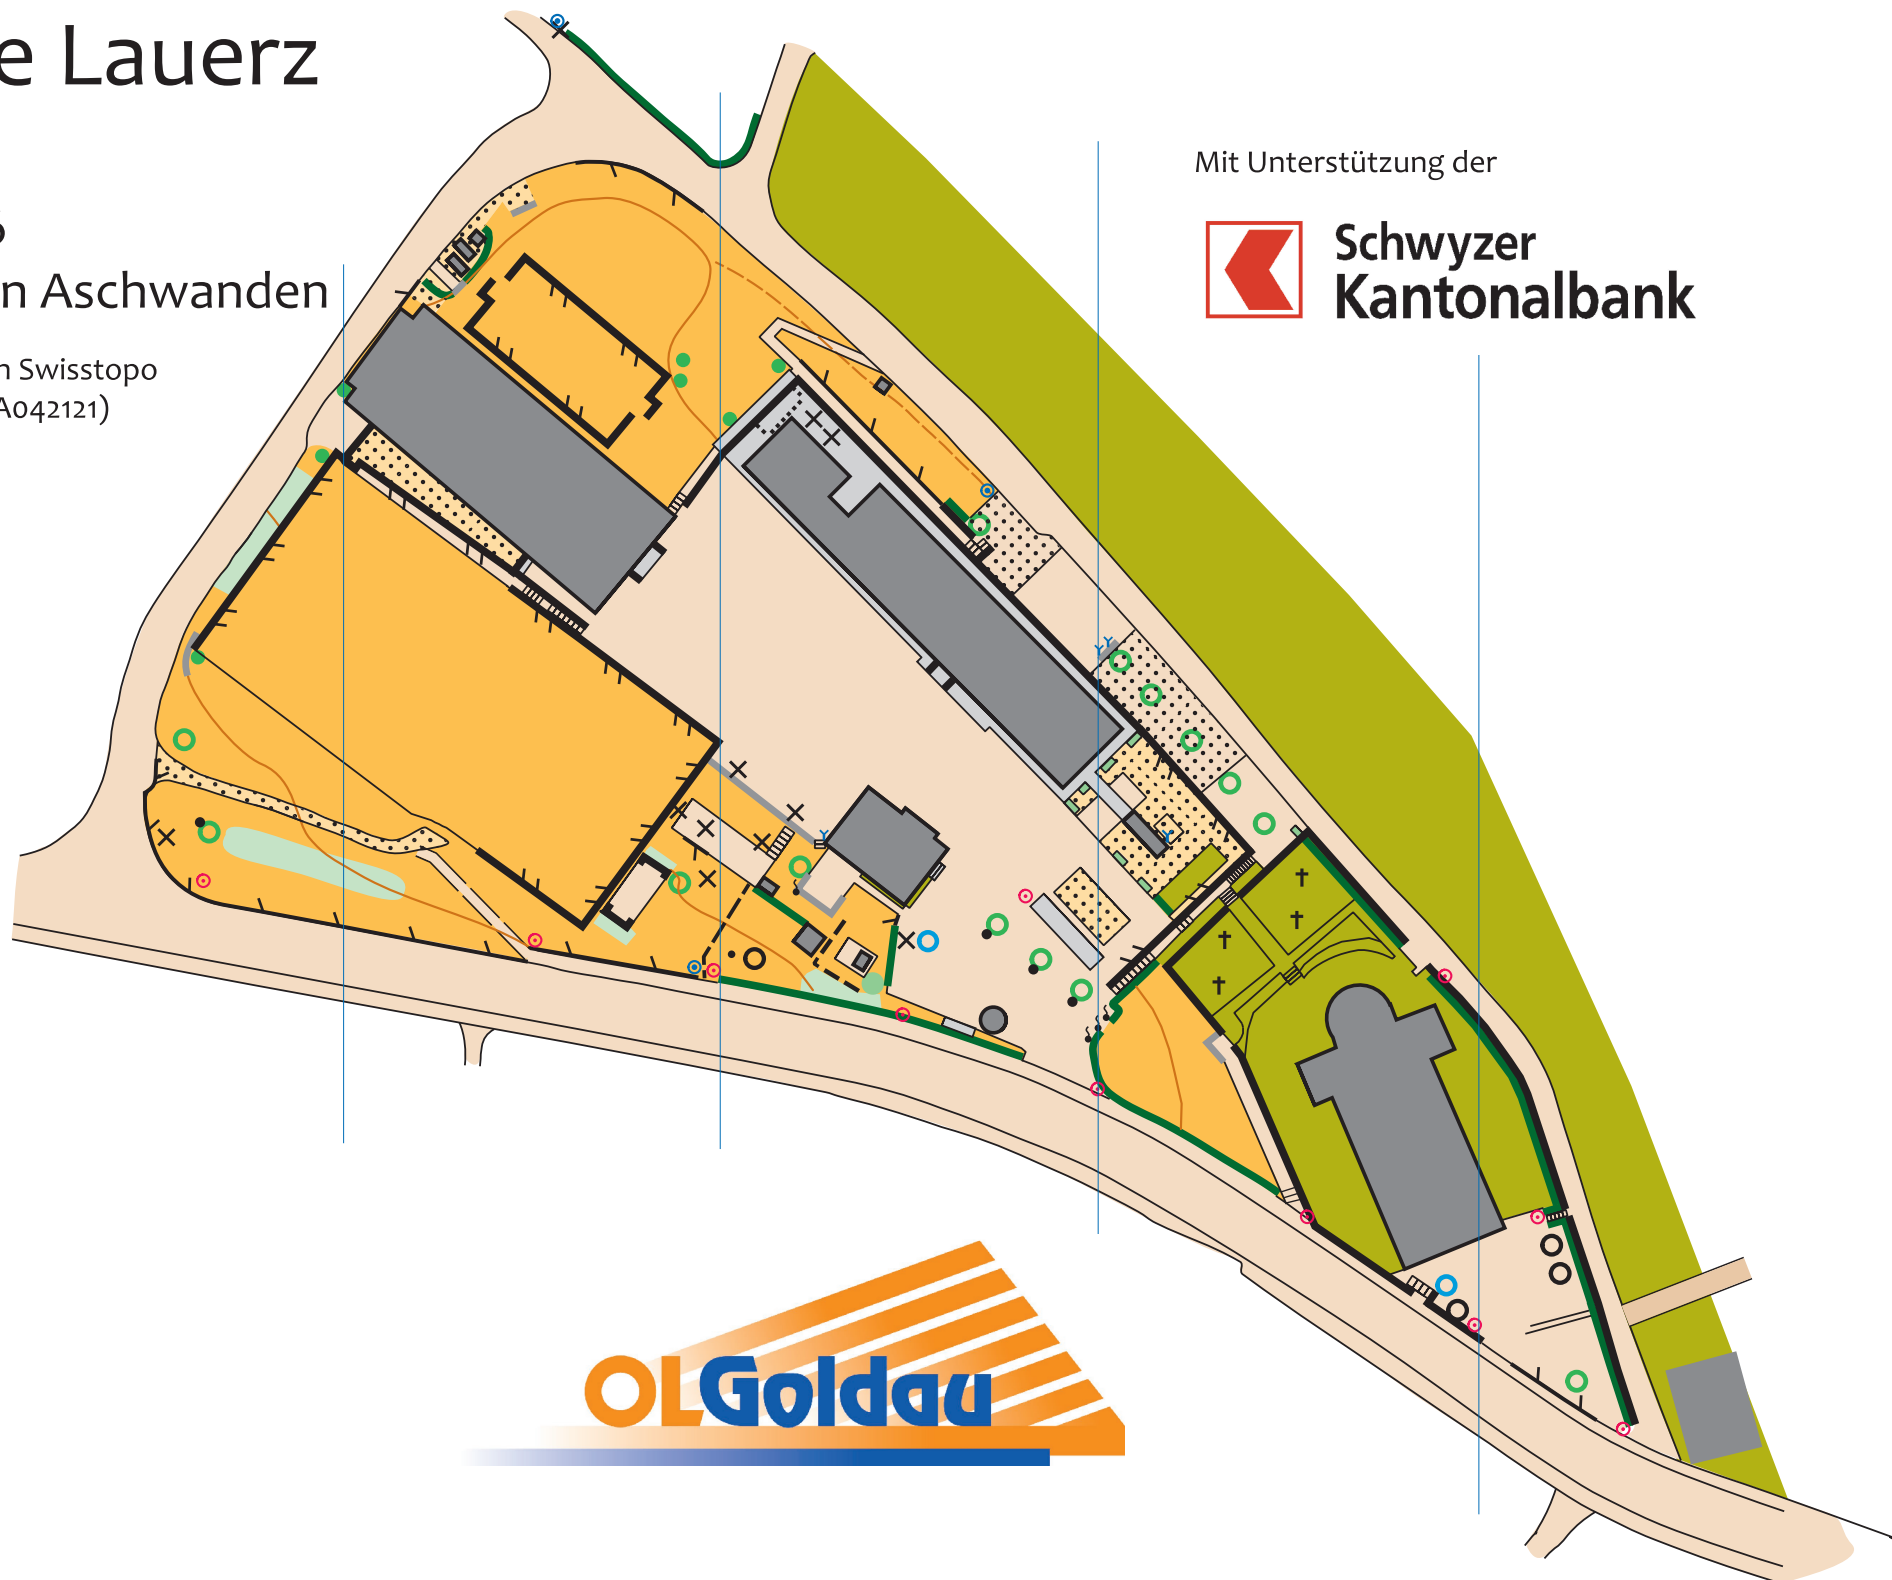

Schulanlage Lauerz

Masstab: 1:1'000

Stand: Februar 2016

Überarbeitung: Sven Aschwanden

Reproduziert mit Bewilligung von Swisstopo
(eidg. Vermessungsdirektion) (VA042121)

Mit Unterstützung der

- Stein
- Sand/Kies
- Brunnen, Springbrunnen
- Wiese
- Wald: Leichte Laufbehinderung
- Wald: Starke Laufbehinderung
- Wald: Sehr starke Laufbehinderung
- Busch
- Einzelbaum
- Unpassierbare Hecke
- Unbefestigter Fussweg
- - Pfad
- Passierbare Mauer
- Unpassierbare Mauer
- Passierbarer Zaun
- Unpassierbarer Zaun
- Gebäude
- Vordach, Durchgang
- Verbotenes Gebiet (Privatgebiet)
- Asphalt
- Treppe
- ⊗ Besonderes künstliches Objekt
- Scheinwerfer