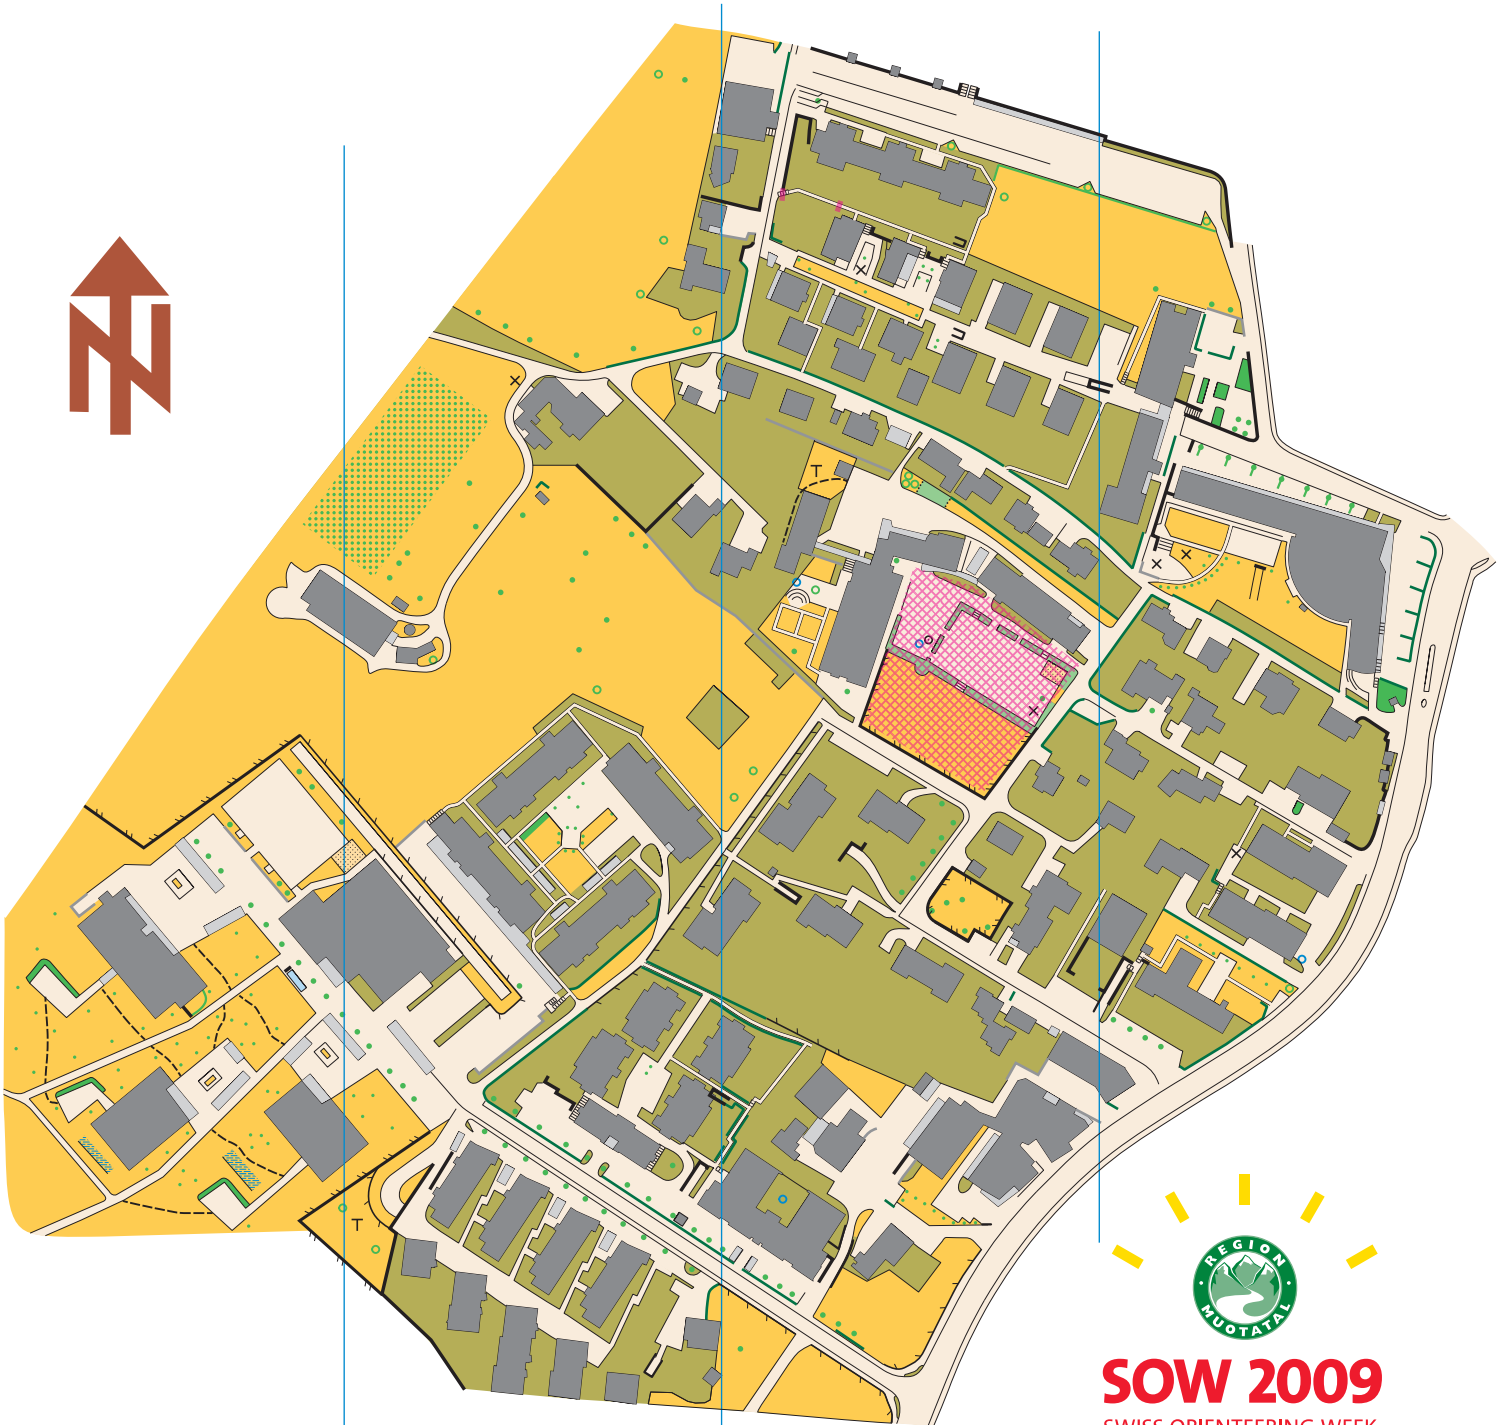

Schwyz West
 Massstab 1:3000
 Stand Januar 2009

Aufnahme/Zeichnung: Beat Imhof
 Reproduziert mit Bewilligung von swisstopo
 (Eidg. Vermessungsdirektion VA072246)

SOW 2009

SWISS ORIENTEERING WEEK
 2nd–8th AUGUST, 2009

-  Gebäude, Vordach
-  fester Belag, Sand
-  Wiese, Verbotenes Gebiet
-  Hecke, Baum klein, gross
-  niederer, hoher Zaun, Treppe
-  bes. Objekt, Turm, Stein
-  Steinmauer, Mauer, Brunnen

RAIFFEISEN